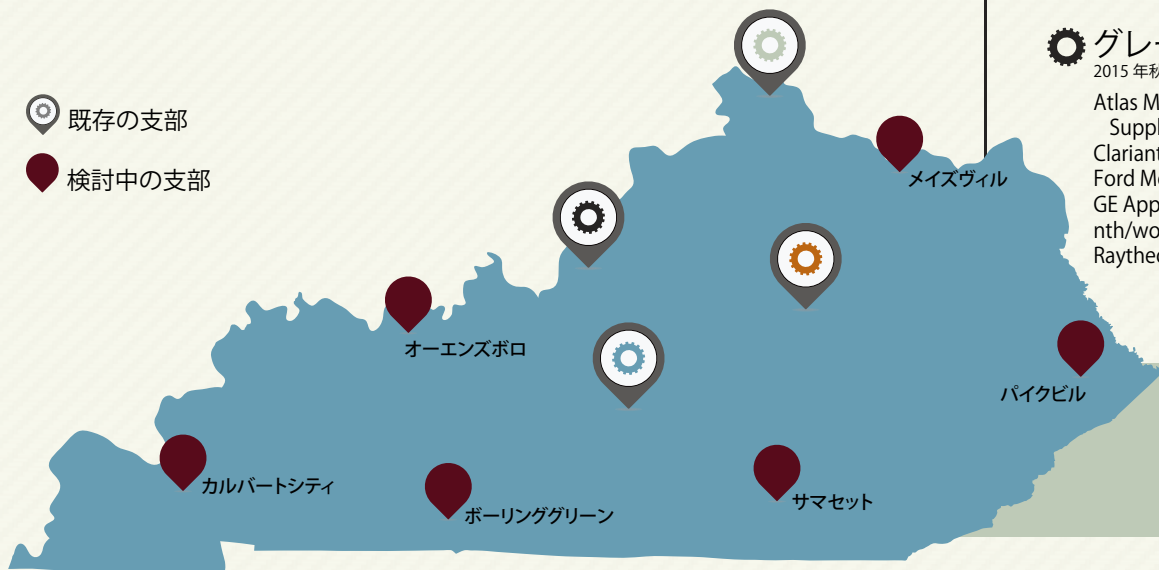

AMT プログラムとは？

AMT は、教育と大手製造業者を通じた連続的な就業体験を調和させた並行的な 5 学期制のプログラムです。AMT プログラムは、電気、流体動力、機械学、成形加工、ロボット工学などの分野において、実績ある職場での見習いの要素と報酬を得て学ぶ方式を組み合わせたものです。その結果、実践的応用や世界一流の製造業者の成功事例などを含む実務を有給で経験することができます。このプログラムを修了した学生は、AMT 認定と応用科学の準学士号を取得できます。

既存の支部

検討中の支部